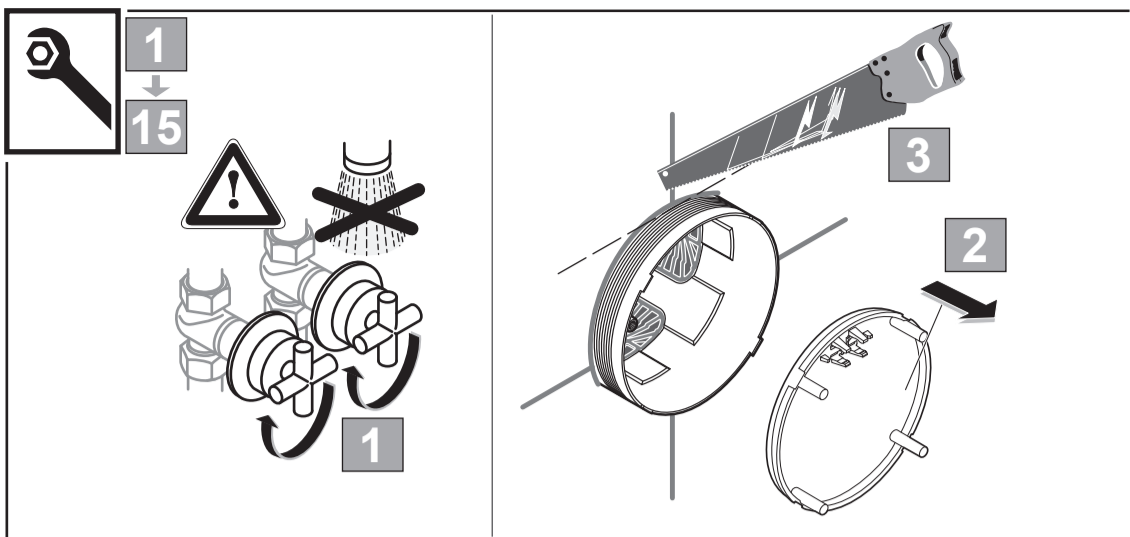

www.idealstandardinternational.com

	P	bar		MAX. 10		5		Q	(3 bar)
	T	°C		MAX. 80		65		l/min	22