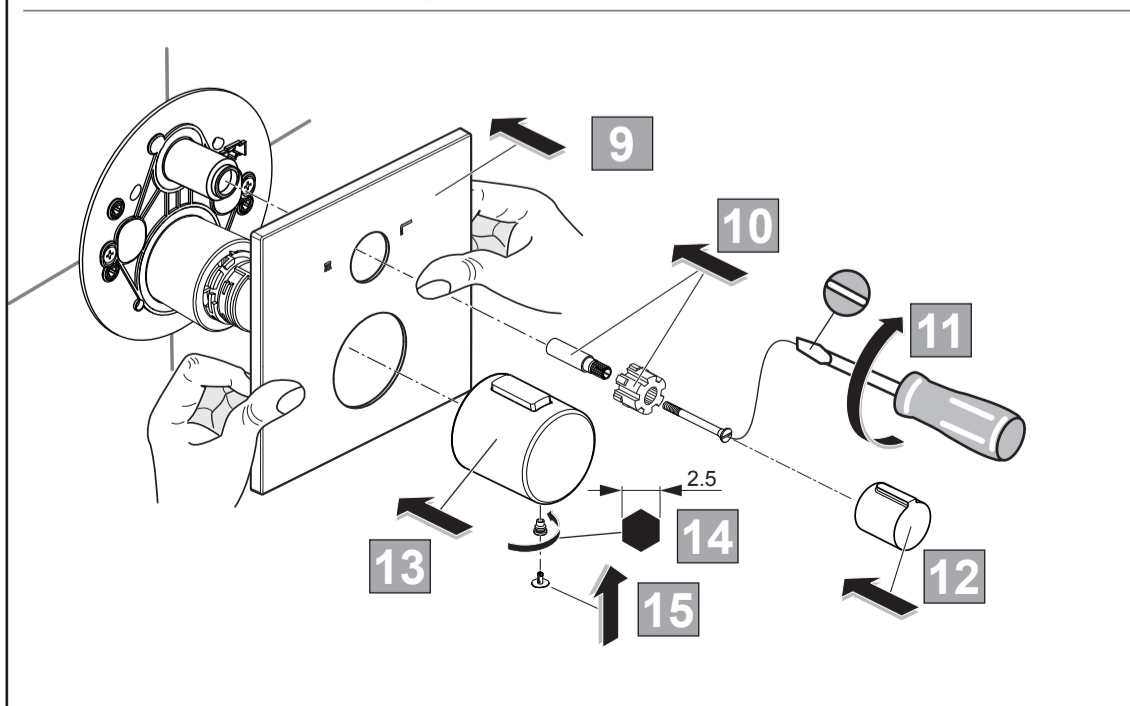

www.idealstandardinternational.com

	P	bar		MAX. 10		5		Q	(3 bar)
	T	°C		MAX. 80		65		l/min	22