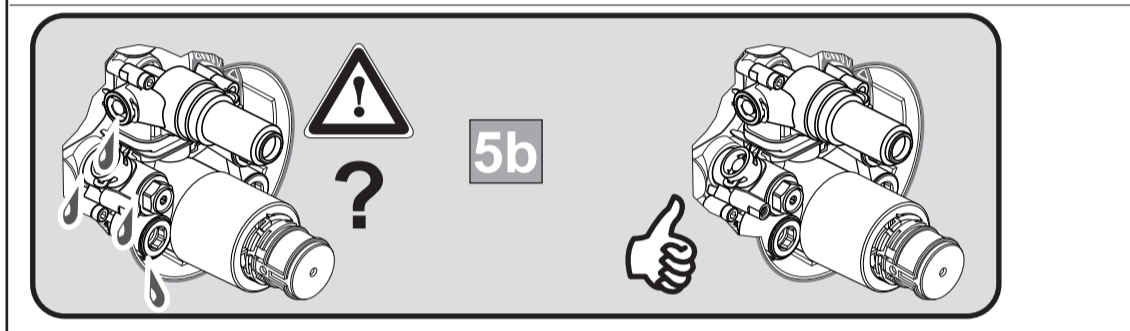

www.idealstandardinternational.com

	P	bar		MAX. 10		5		Q	(3 bar)
	T	°C		MAX. 80		65		l/min	22