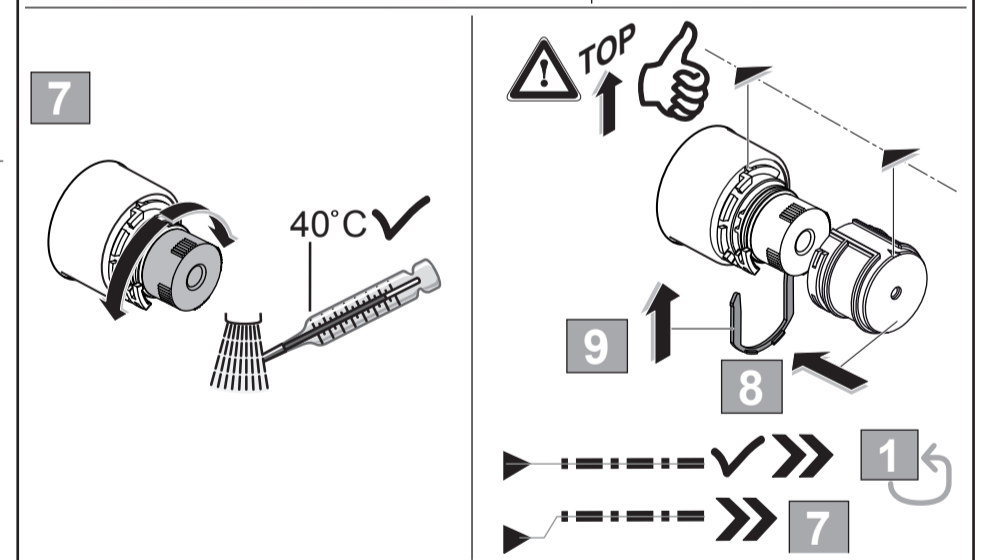

www.idealstandardinternational.com

	P	bar		MAX. 10		5		Q	(3 bar)
	T	°C		MAX. 80		65		l/min	22