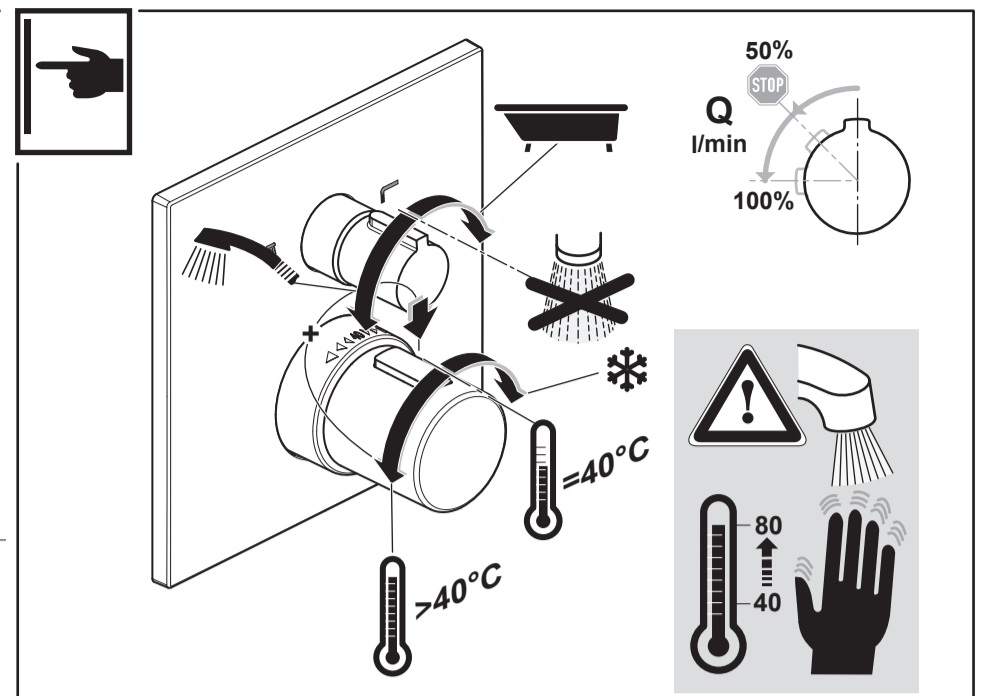

www.idealstandardinternational.com

	P	bar		MAX. 10		5		Q	(3 bar)
	T	°C		MAX. 80		65		l/min	22