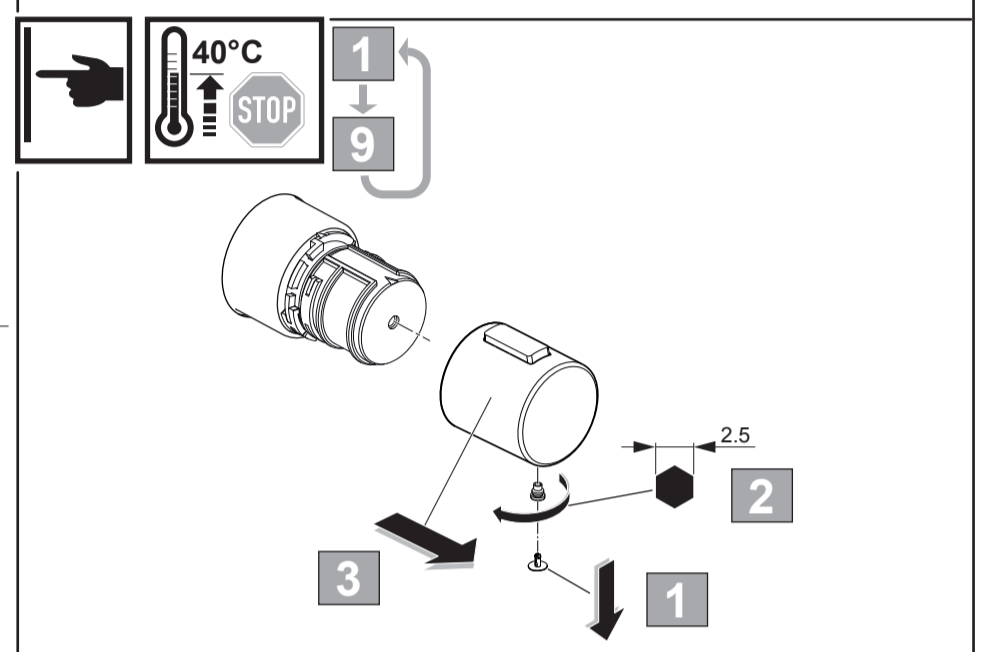

www.idealstandardinternational.com

	P	bar		MAX. 10		5		Q	(3 bar)
	T	°C		MAX. 80		65		l/min	22