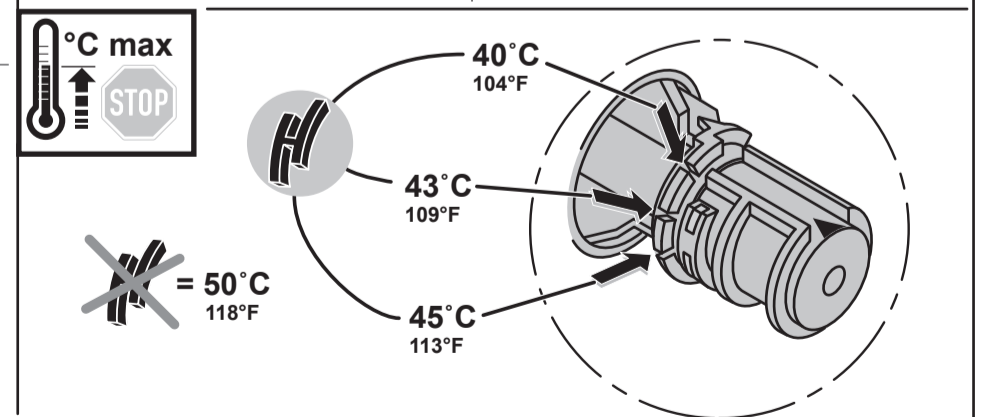

www.idealstandardinternational.com

	P	bar		MAX. 10		5		Q	(3 bar)
	T	°C		MAX. 80		65		l/min	22