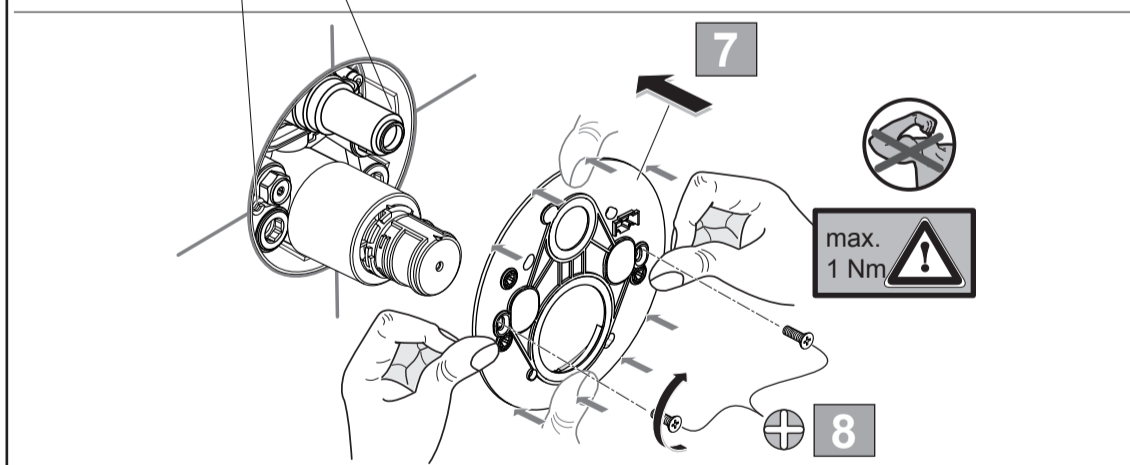

www.idealstandardinternational.com

	P	bar		MAX. 10		5		Q	(3 bar)
	T	°C		MAX. 80		65		l/min	22