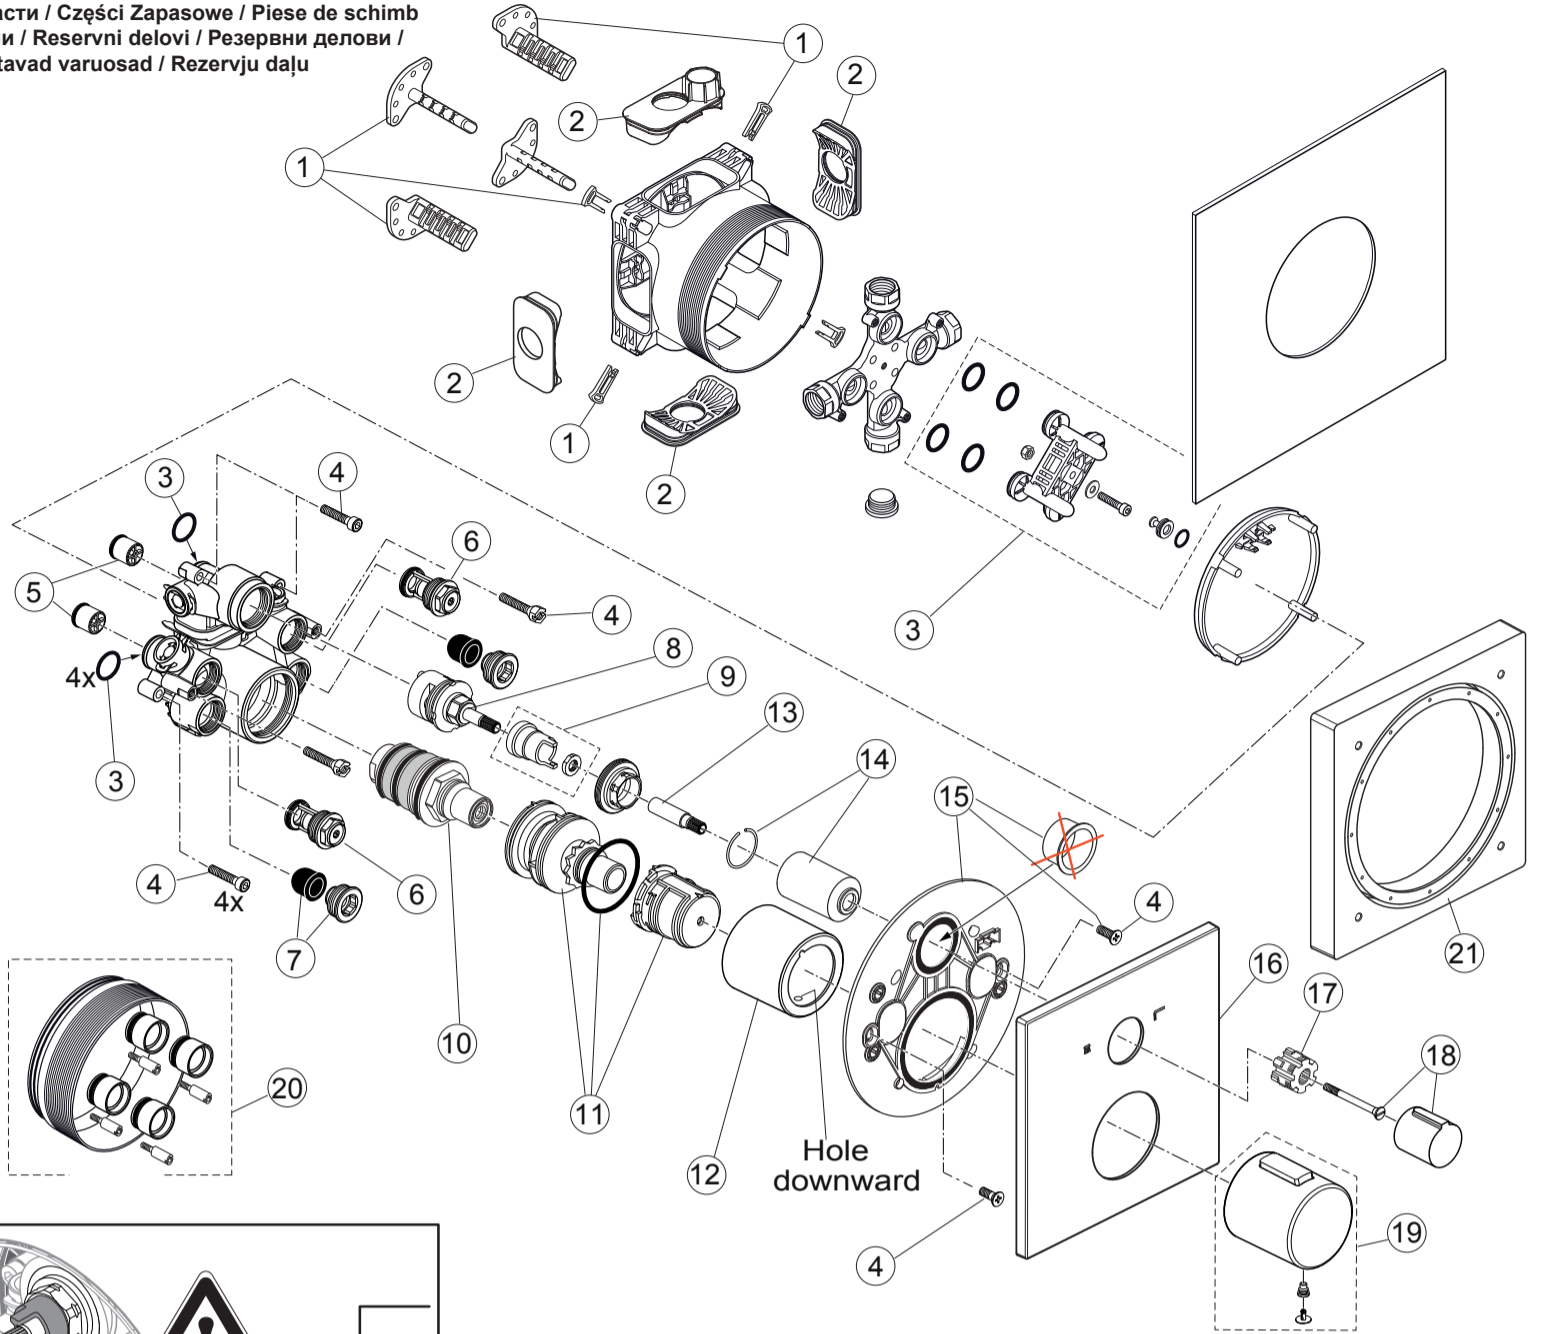

Spare Parts / Ersatzteile / Pièces de recharge / Pezzi di Ricambio / Piezas de requesto /
Parte de reposição / Reserveonderdelen / Reservdelar / Reservdeler / Varaosat /
Vraosat / Varahlutir / Ανταλλακτικά / Yedek Parçalar / Náhradní díly / Náhradné diely /
Nadomestni deli / Резервни части / Запчасти / Części Zapasowe / Piese de schimb
/ Rendelhető alkatrészek / Запасні частини / Reservni delovi / Резервни делови /
Резервни делови / Atsarginių dalių / Tellitavad varuosad / Rezervju daļu

XX = AA, GN, ...

Pos.	Part No.
1	A 963 131 NU
2	A 963 132 NU
3	A 963 146 NU
4	A 960 890 NU
5	A 962 594 NU
6	A 860 904 NU
7	A 960 891 NU
8	A 962 480 NU
9	A 962 481 NU
10	A 963 564 NU
11	A 963 427 NU
12	A 962 391 XX
13	A 960 899 NU
14	A 860 906 XX

15	A 860 897 NU
16	A 861 520 XX
17	A 961 659 NU
18	A 962 388 XX
19	F 960 952 XX
20	A 960 704 NU
	A 962 476 NU
21	A 6971 XX

Ideal Standard

CERATHERM C100

A 7522 ..

0121 / A 868 861
Made in Germany