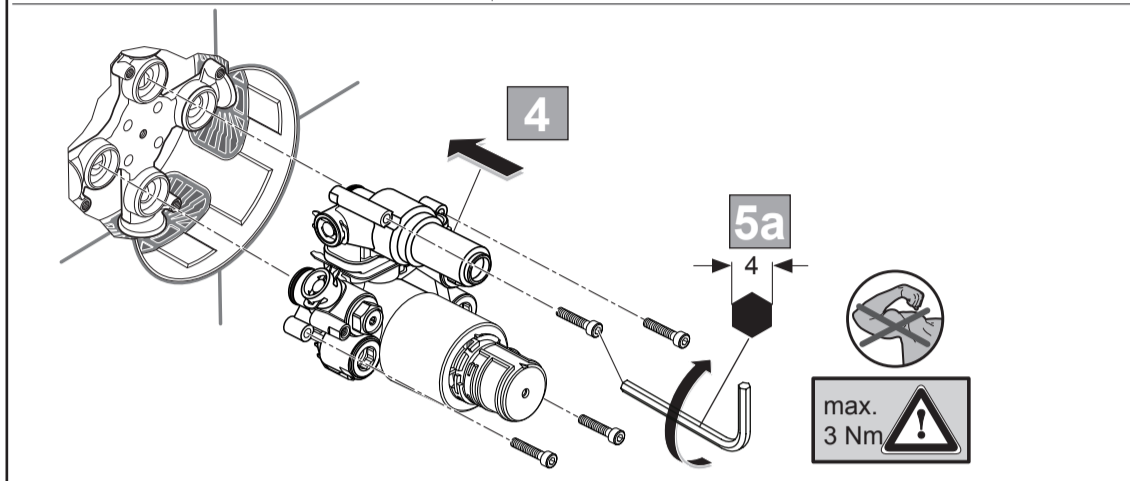

www.idealstandardinternational.com

	P	bar		MAX. 10		5		Q	(3 bar)
	T	°C		MAX. 80		65		l/min	22