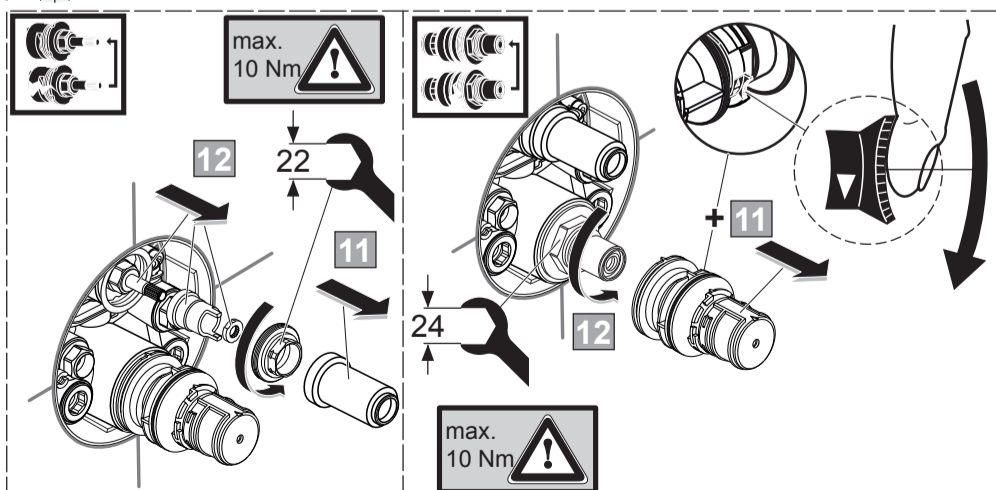

Spare Parts / Ersatzteile / Pièces de recharge / Pezzi di Ricambio / Piezas de requesto /
Parte de reposição / Reserveonderdelen / Reservdelar / Reservdeler / Varaosat /
Vraosat / Varahlutir / Ανταλλακτικά / Yedek Parçalar / Náhradní díly / Náhradné diely /
Nadomestni deli / Резервни части / Запчасти / Części Zapasowe / Piese de schimb
/ Rendelhető alkatrészek / Запасні частини / Reservni delovi / Резервни делови /
Резервни делови / Atsarginių dalių / Tellitavad varuosad / Rezervju daļu

XX = AA, GN, ...

Pos.	Part No.
1	A 963 131 NU
2	A 963 132 NU
3	A 963 146 NU
4	A 960 890 NU
5	A 962 594 NU
6	A 860 904 NU
7	A 960 891 NU
8	A 962 480 NU
9	A 962 481 NU
10	A 963 564 NU
11	A 963 427 NU
12	A 962 391 XX
13	A 960 899 NU
14	A 860 906 XX

15	A 860 897 NU
16	A 861 520 XX
17	A 961 659 NU
18	A 962 388 XX
19	F 960 952 XX
20	A 960 704 NU
	A 962 476 NU
21	A 6971 XX

Ideal Standard

CERATHERM C100

A 7522 ..

0121 / A 868 861
Made in Germany