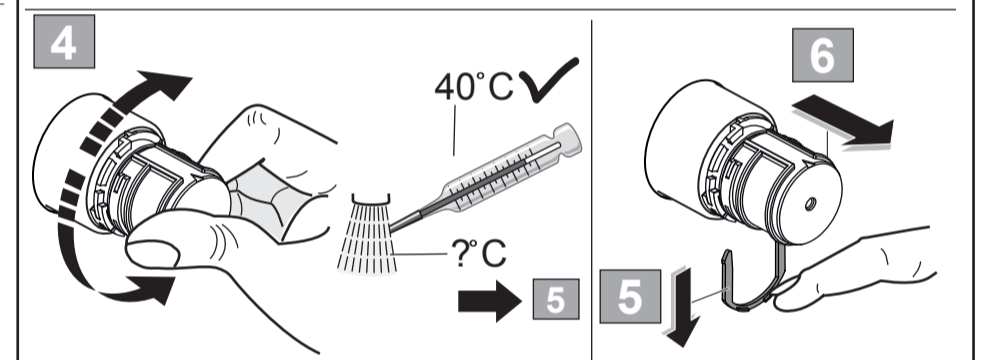

www.idealstandardinternational.com

	P	bar		MAX. 10		5		Q	(3 bar)
	T	°C		MAX. 80		65		l/min	22